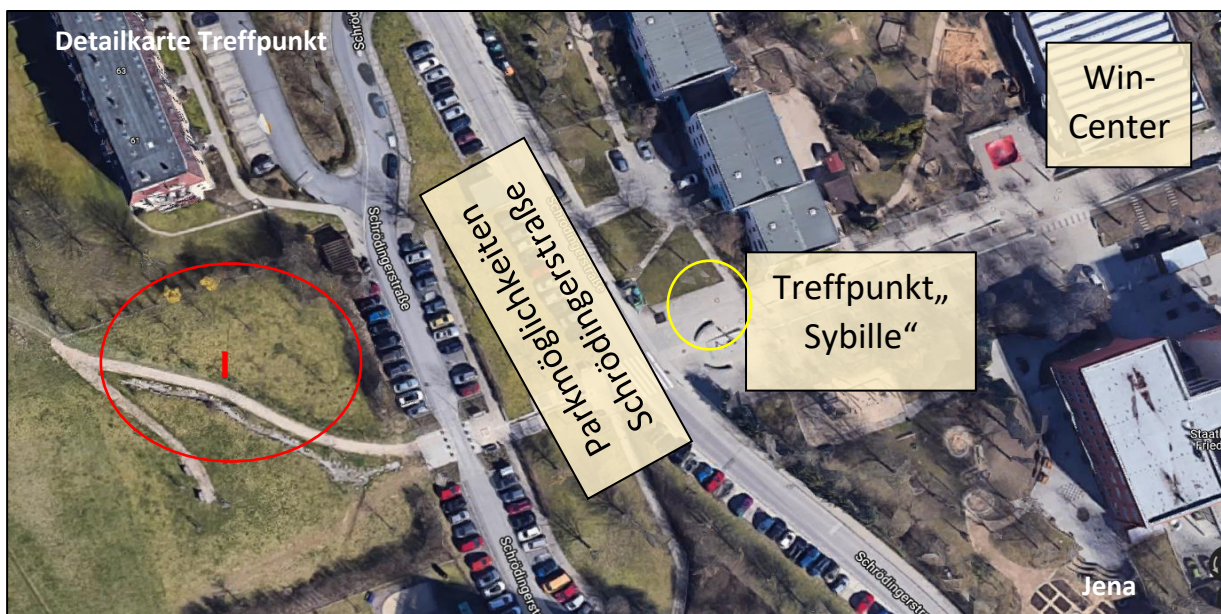

NATURA 2000-STATION
Mittlere Saale

Obstbaumschnittkurs am 27.11.2021 (10:00- ca. 14:30 Uhr)

und 25.02.2022 (13:30-ca.17:30 Uhr) am Lämmerberg (Jena Winzerla)

- die Veranstaltung findet auf der Jungbaumwiese (I) oberhalb der „Sybille“ am Win-Center und nach einem gemeinsamen Fußmarsch - - - auf dem Lämmerberg (II) statt. Bitte bringen Sie dafür festes Schuhwerk und eine gute Kondition mit. Gepäck nimmt ein Geländewagen gerne mit.

Treffpunkt zu Veranstaltungsbeginn an der „Sybille“ (Schrödingerstraße 44, 07745 Jena)

Google Maps - Letzter Zugriff 25.10.2021

Anmeldung unter mittlere-saale@natura2000-thueringen.de oder 036693/230947 od. -17